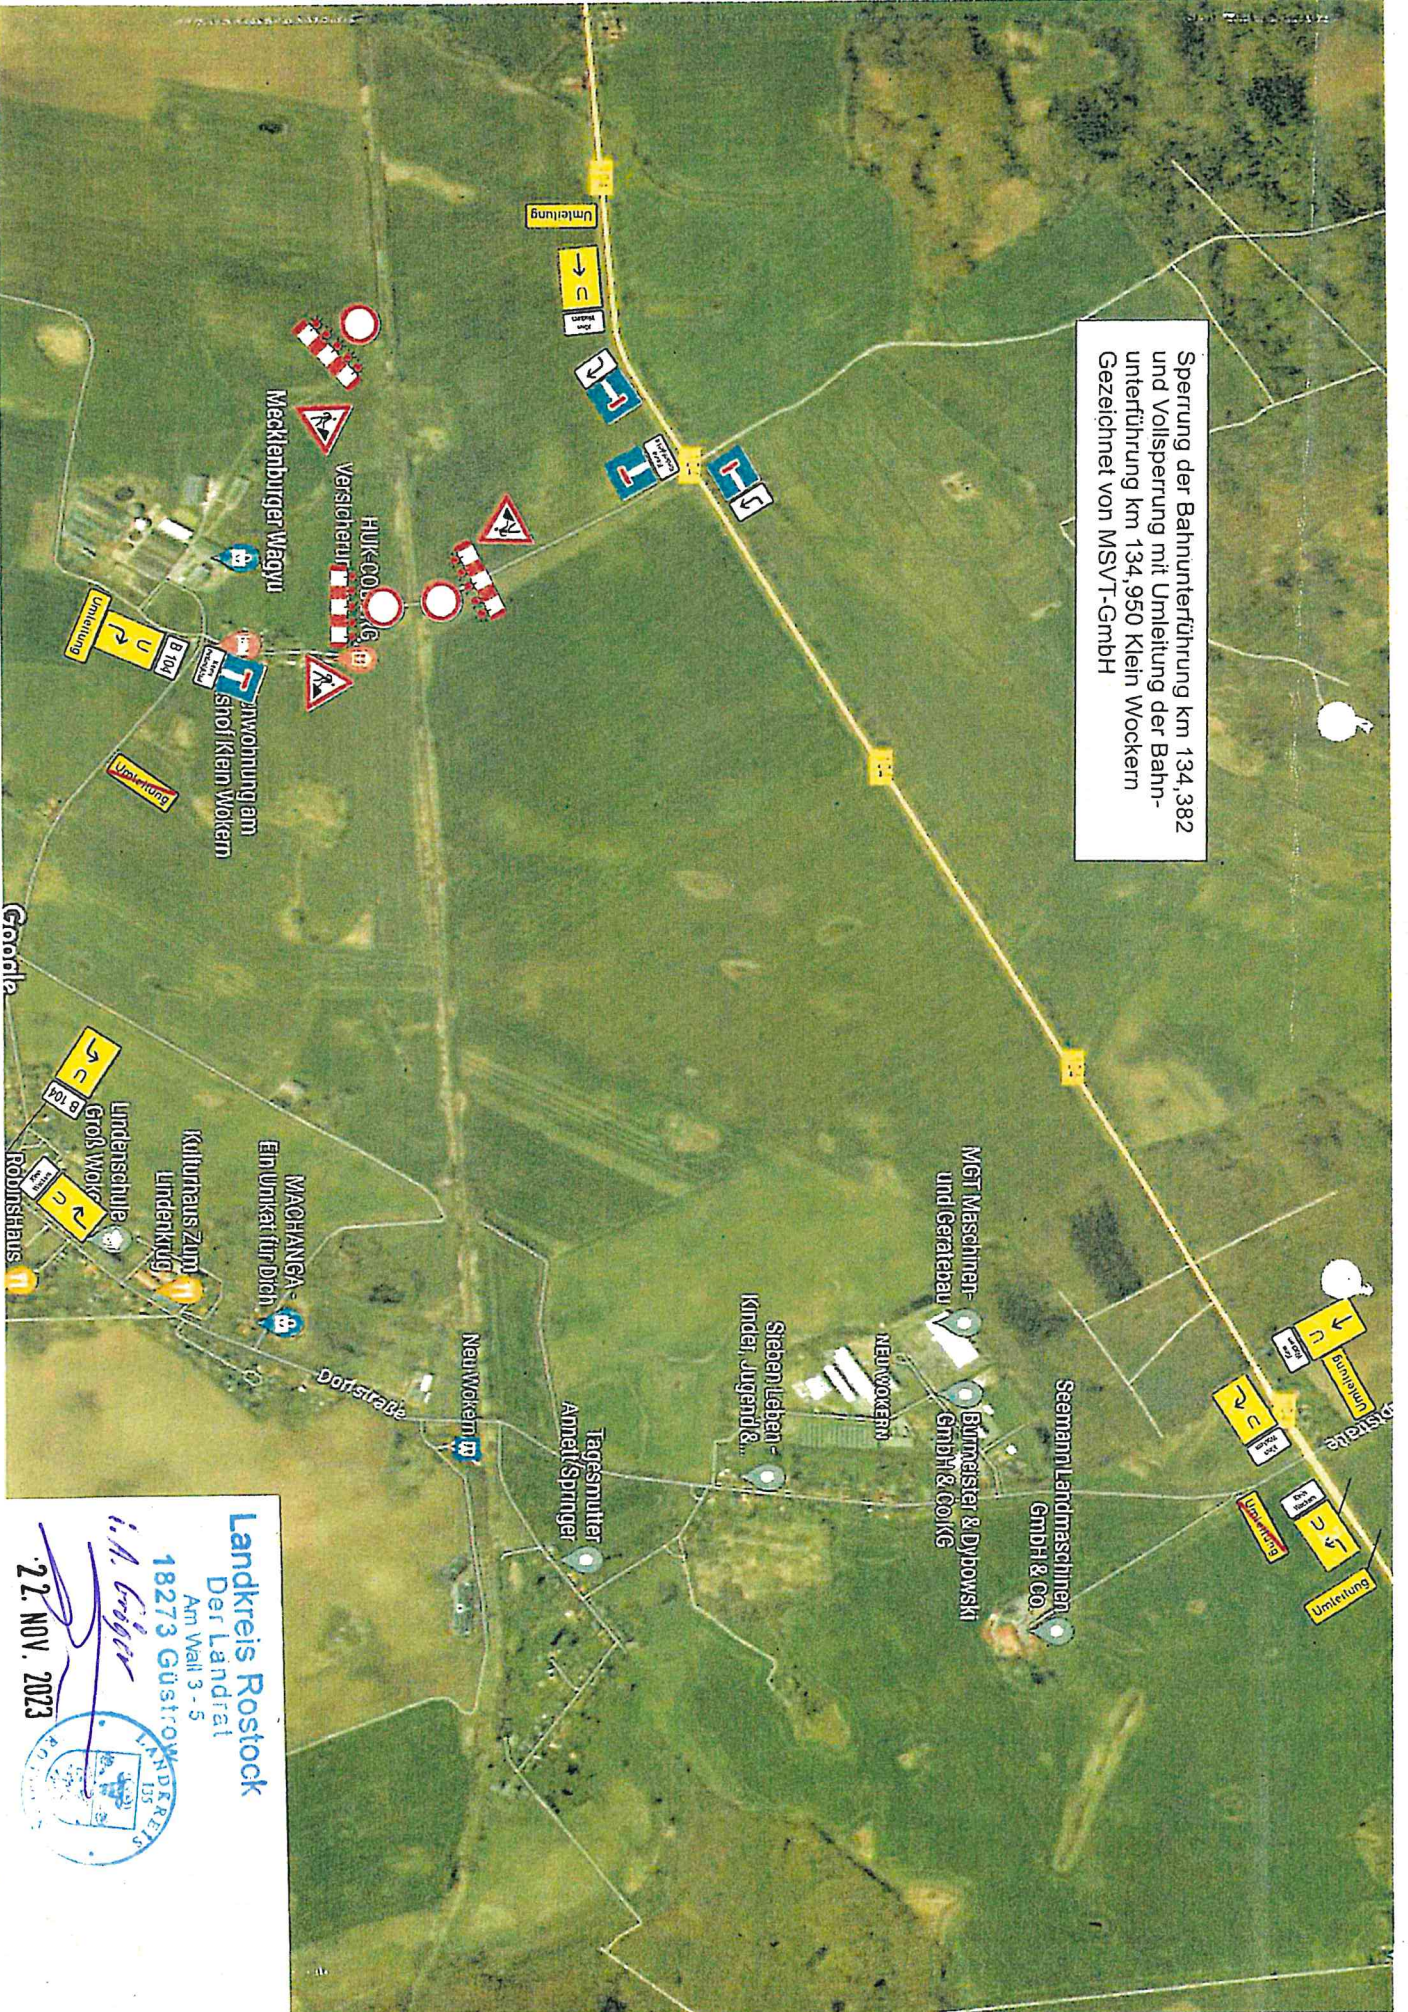

Sperrung der Bahnunterführung km 134,382
und Vollsperrung mit Umleitung der Bahn-
unterführung km 134,950 Klein Wöckern
Gezeichnet von MSVT-GmbH

Landkreis Rostock
Der Landrat
Am Wall 3-5
18273 Güstrow
i.H. Erdger
22. NOV. 2023