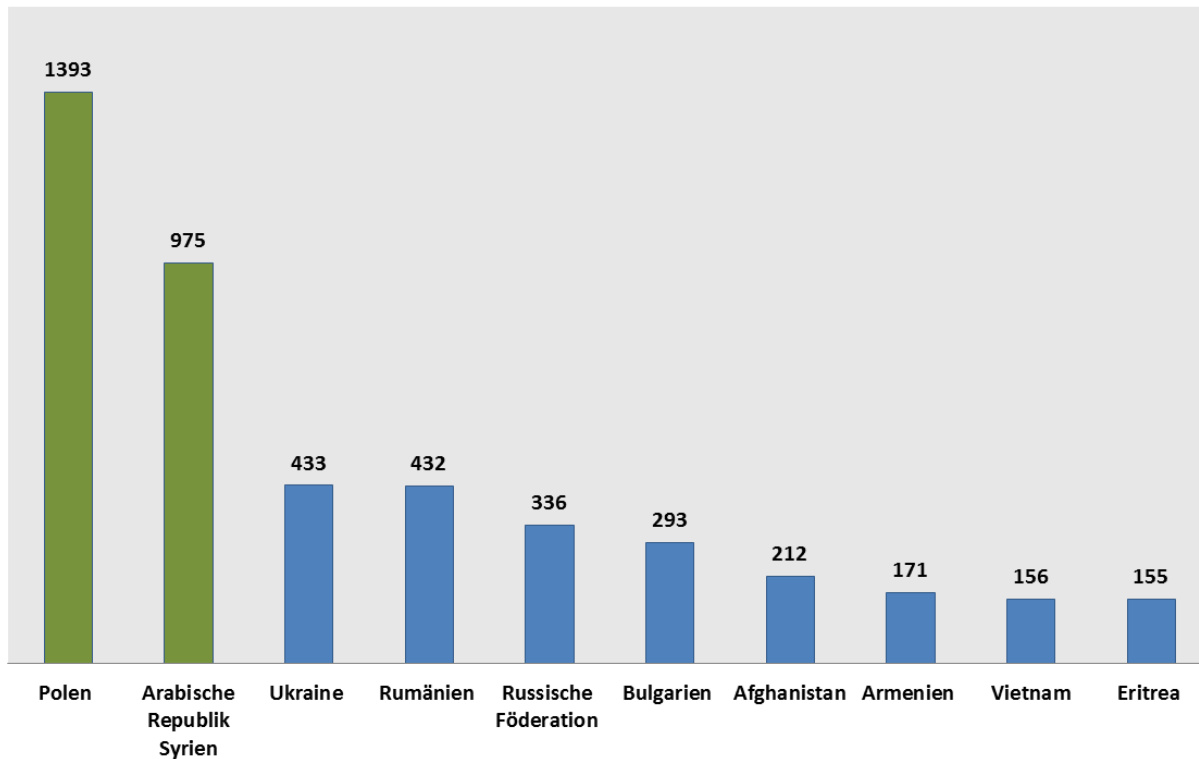

**ASYLBEWERBERLEISTUNGEN
INTEGRATION UND UNTERBRINGUNG
VON FLÜCHTLINGEN
QUALITÄTSSICHERUNG**

Statistik der Migration im Landkreis Rostock

Anzahl der 10 Hauptherkunftsländer nach Nationalität im
Landkreis Rostock (Stand: 01.01.2020)*

*) AZR – Statistik, bereitgestellt von der Ausländerbehörde Landkreis Rostock

Landkreis Rostock

LANDKREIS
ROSTOCK

Anzahl der Migrant*innen nach PLZ-Bereichen (Stand: 01.01.2020)*

*) AZR – Statistik, bereitgestellt von der Ausländerbehörde Landkreis Rostock