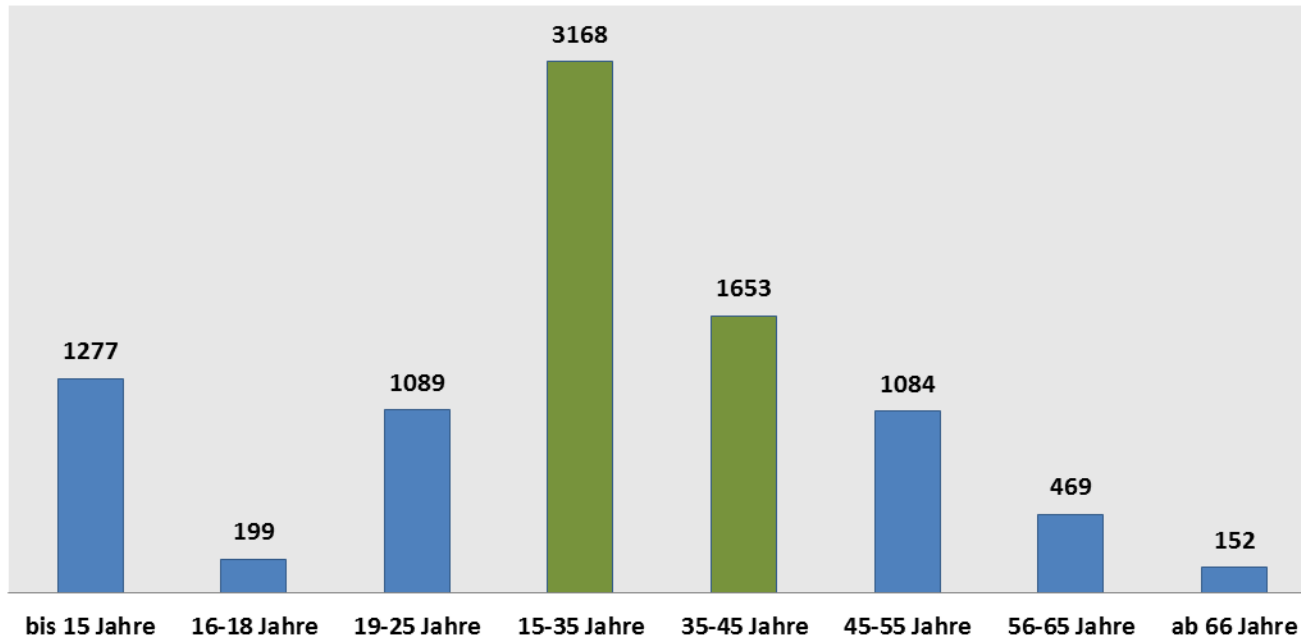

**ASYLBEWERBERLEISTUNGEN
INTEGRATION UND UNTERBRINGUNG
VON FLÜCHTLINGEN
QUALITÄTSSICHERUNG**

Statistik der Migration im Landkreis Rostock

Anzahl der 10 Hauptherkunftsländer nach Nationalität im
Landkreis Rostock (Stand: 01.01.2020)*

*) AZR – Statistik, bereitgestellt von der Ausländerbehörde Landkreis Rostock

Landkreis Rostock

LANDKREIS
ROSTOCK

Anzahl der Migrant*innen nach PLZ-Bereichen (Stand: 01.01.2020)*

*) AZR – Statistik, bereitgestellt von der Ausländerbehörde Landkreis Rostock

**) AZR – Statistik, bereitgestellt von der Ausländerbehörde Landkreis Rostock*

Anzahl der Migrant*innen nach Altersgruppen im Landkreis Rostock (Stand: 01.01.2020)*

*) AZR – Statistik, bereitgestellt von der Ausländerbehörde Landkreis Rostock