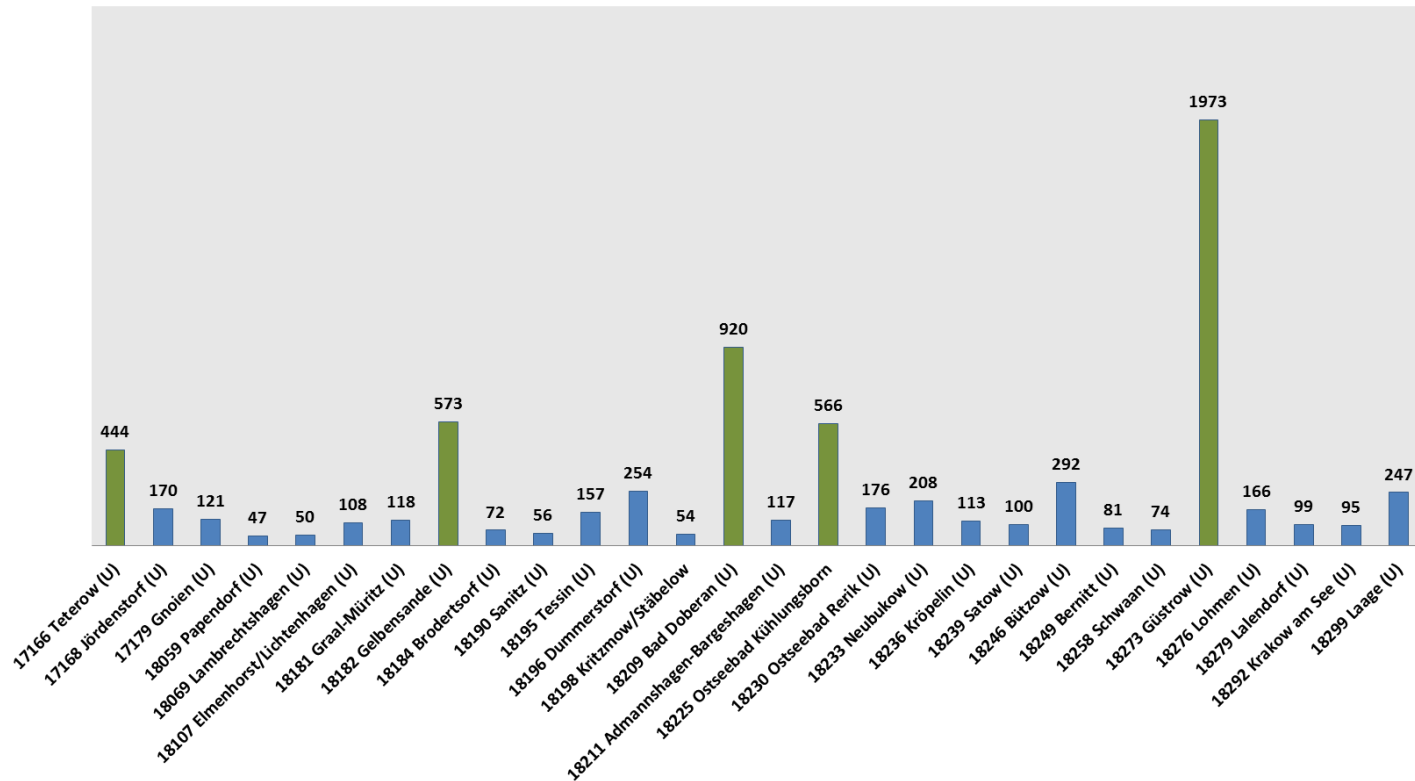

**ASYLBEWERBERLEISTUNGEN
INTEGRATION UND UNTERBRINGUNG
VON FLÜCHTLINGEN
QUALITÄTSSICHERUNG**

Statistik der Migration im Landkreis Rostock

Anzahl der 10 Hauptherkunftsländer nach Nationalität im
Landkreis Rostock (Stand: 01.01.2020)*

*) AZR – Statistik, bereitgestellt von der Ausländerbehörde Landkreis Rostock

Landkreis Rostock

LANDKREIS
ROSTOCK

Anzahl der Migrant*innen nach PLZ-Bereichen (Stand: 01.01.2020)*

*) AZR – Statistik, bereitgestellt von der Ausländerbehörde Landkreis Rostock

**) AZR – Statistik, bereitgestellt von der Ausländerbehörde Landkreis Rostock*

Anzahl der Migrant*innen nach Altersgruppen im Landkreis Rostock (Stand: 01.01.2020)*

*) AZR – Statistik, bereitgestellt von der Ausländerbehörde Landkreis Rostock