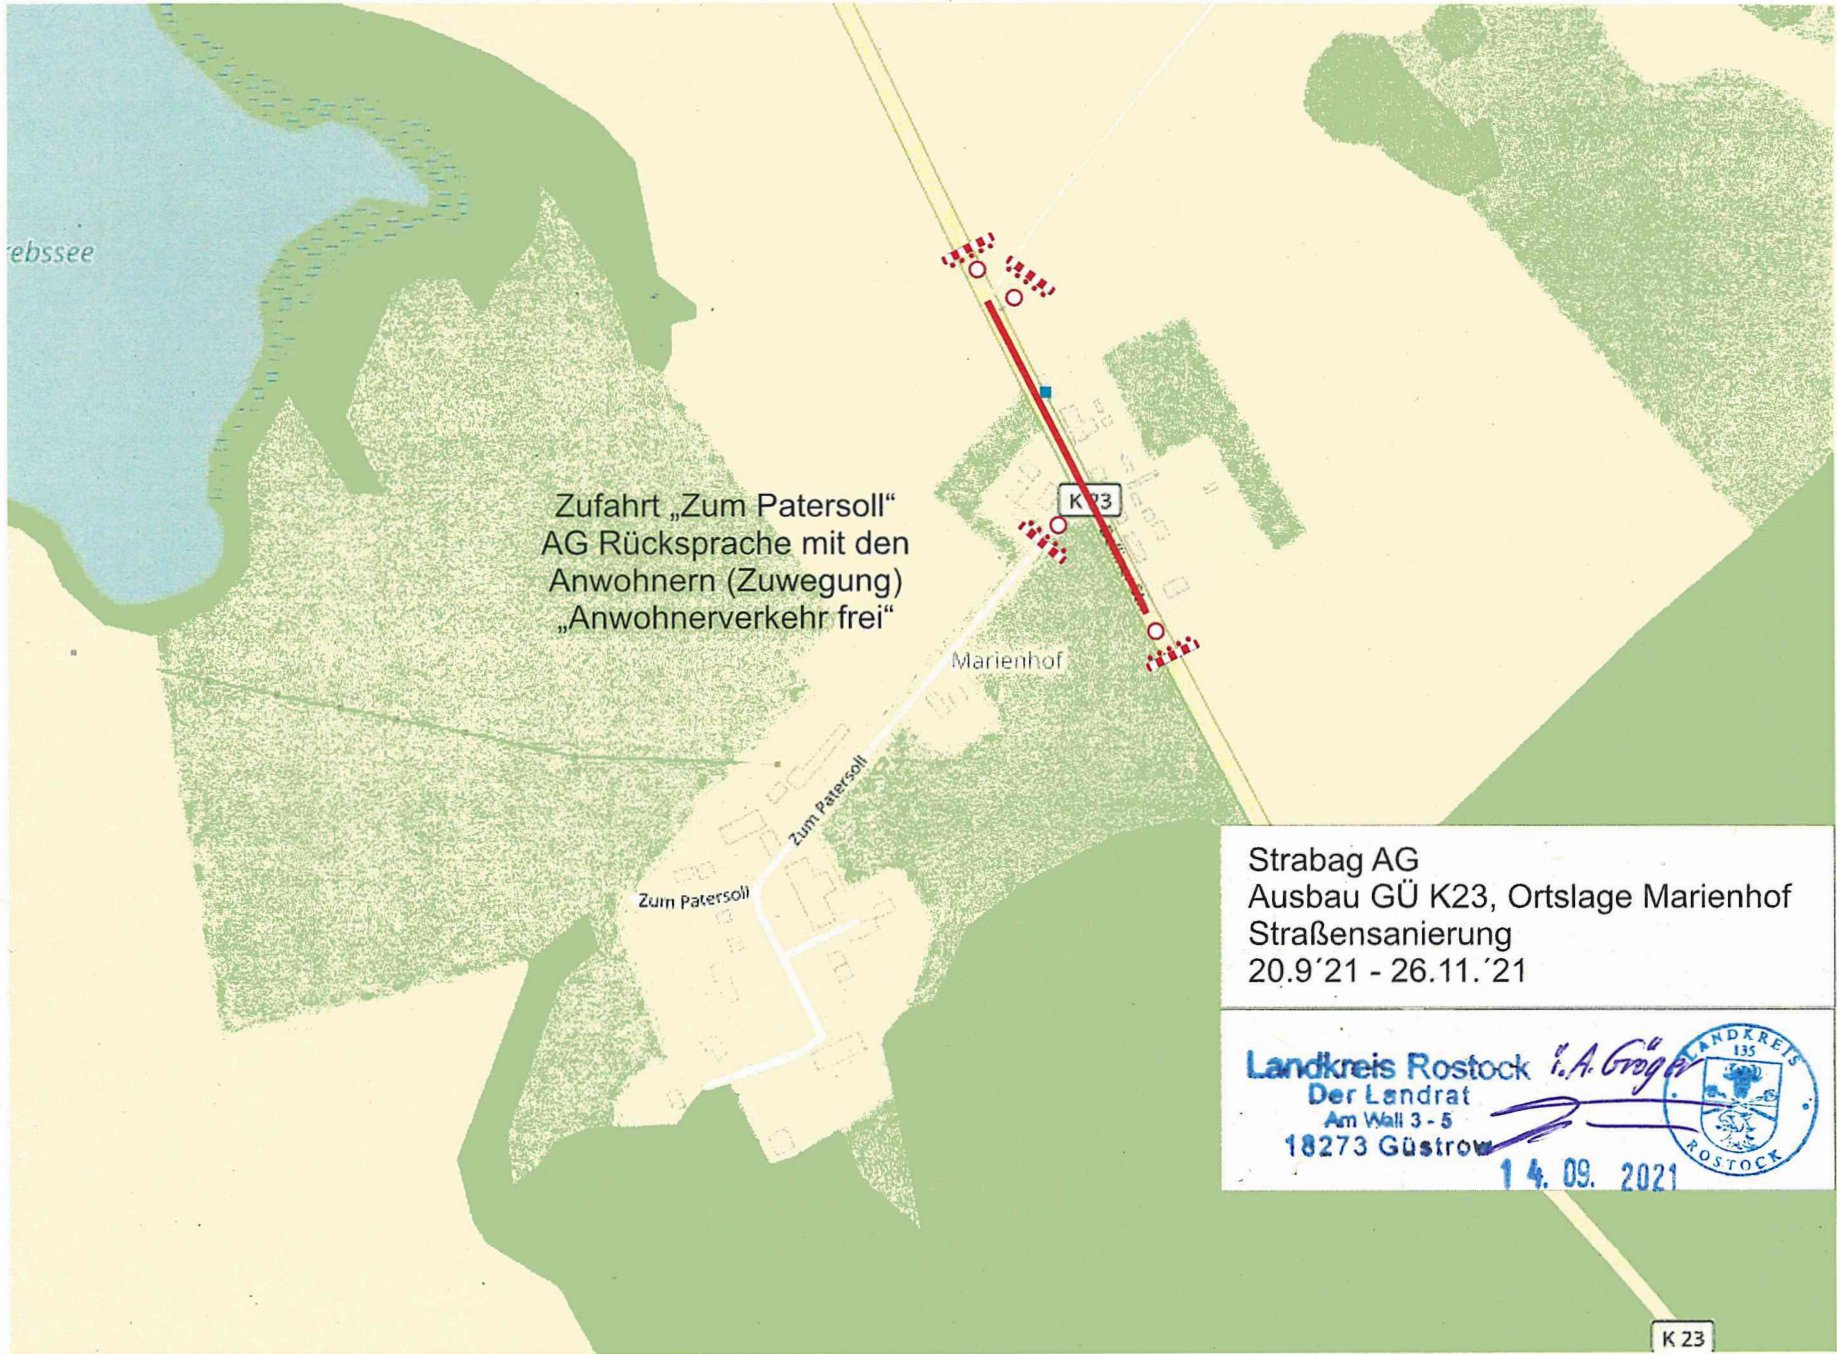

Groß Tessin

Ortsdurchfahrt  
Marienhof  
gesperrt

  
Ortsdurchfahrt  
Marienhof  
ab 20.9.'21  
gesperrt

Ortsdurchfahrt  
Marienhof  
gesperrt

  
Ortsdurchfahrt  
Marienhof  
ab 20.9.'21  
gesperrt

Strabag AG  
Ausbau GÜ K23, Ortslage Marienhof  
Straßensanierung  
20.9.'21 - 26.11.'21

Landkreis Rostock *i. A. Gröger*  
Der Landrat  
Am Wall 3 - 5  
18273 Güstrow  
14.09.2021

Zehna

Peterssee

Zufahrt „Zum Patersoll“  
AG Rücksprache mit den  
Anwohnern (Zuwegung)  
„Anwohnerverkehr frei“

K 23

Marienhof

Zum Patersoll

Zum Patersoll

Strabag AG  
Ausbau GÜ K23, Ortslage Marienhof  
Straßensanierung  
20.9.'21 - 26.11.'21

Landkreis Rostock  
Der Landrat  
Am Wall 3 - 5  
18273 Güstrow

*V. A. Gröger*