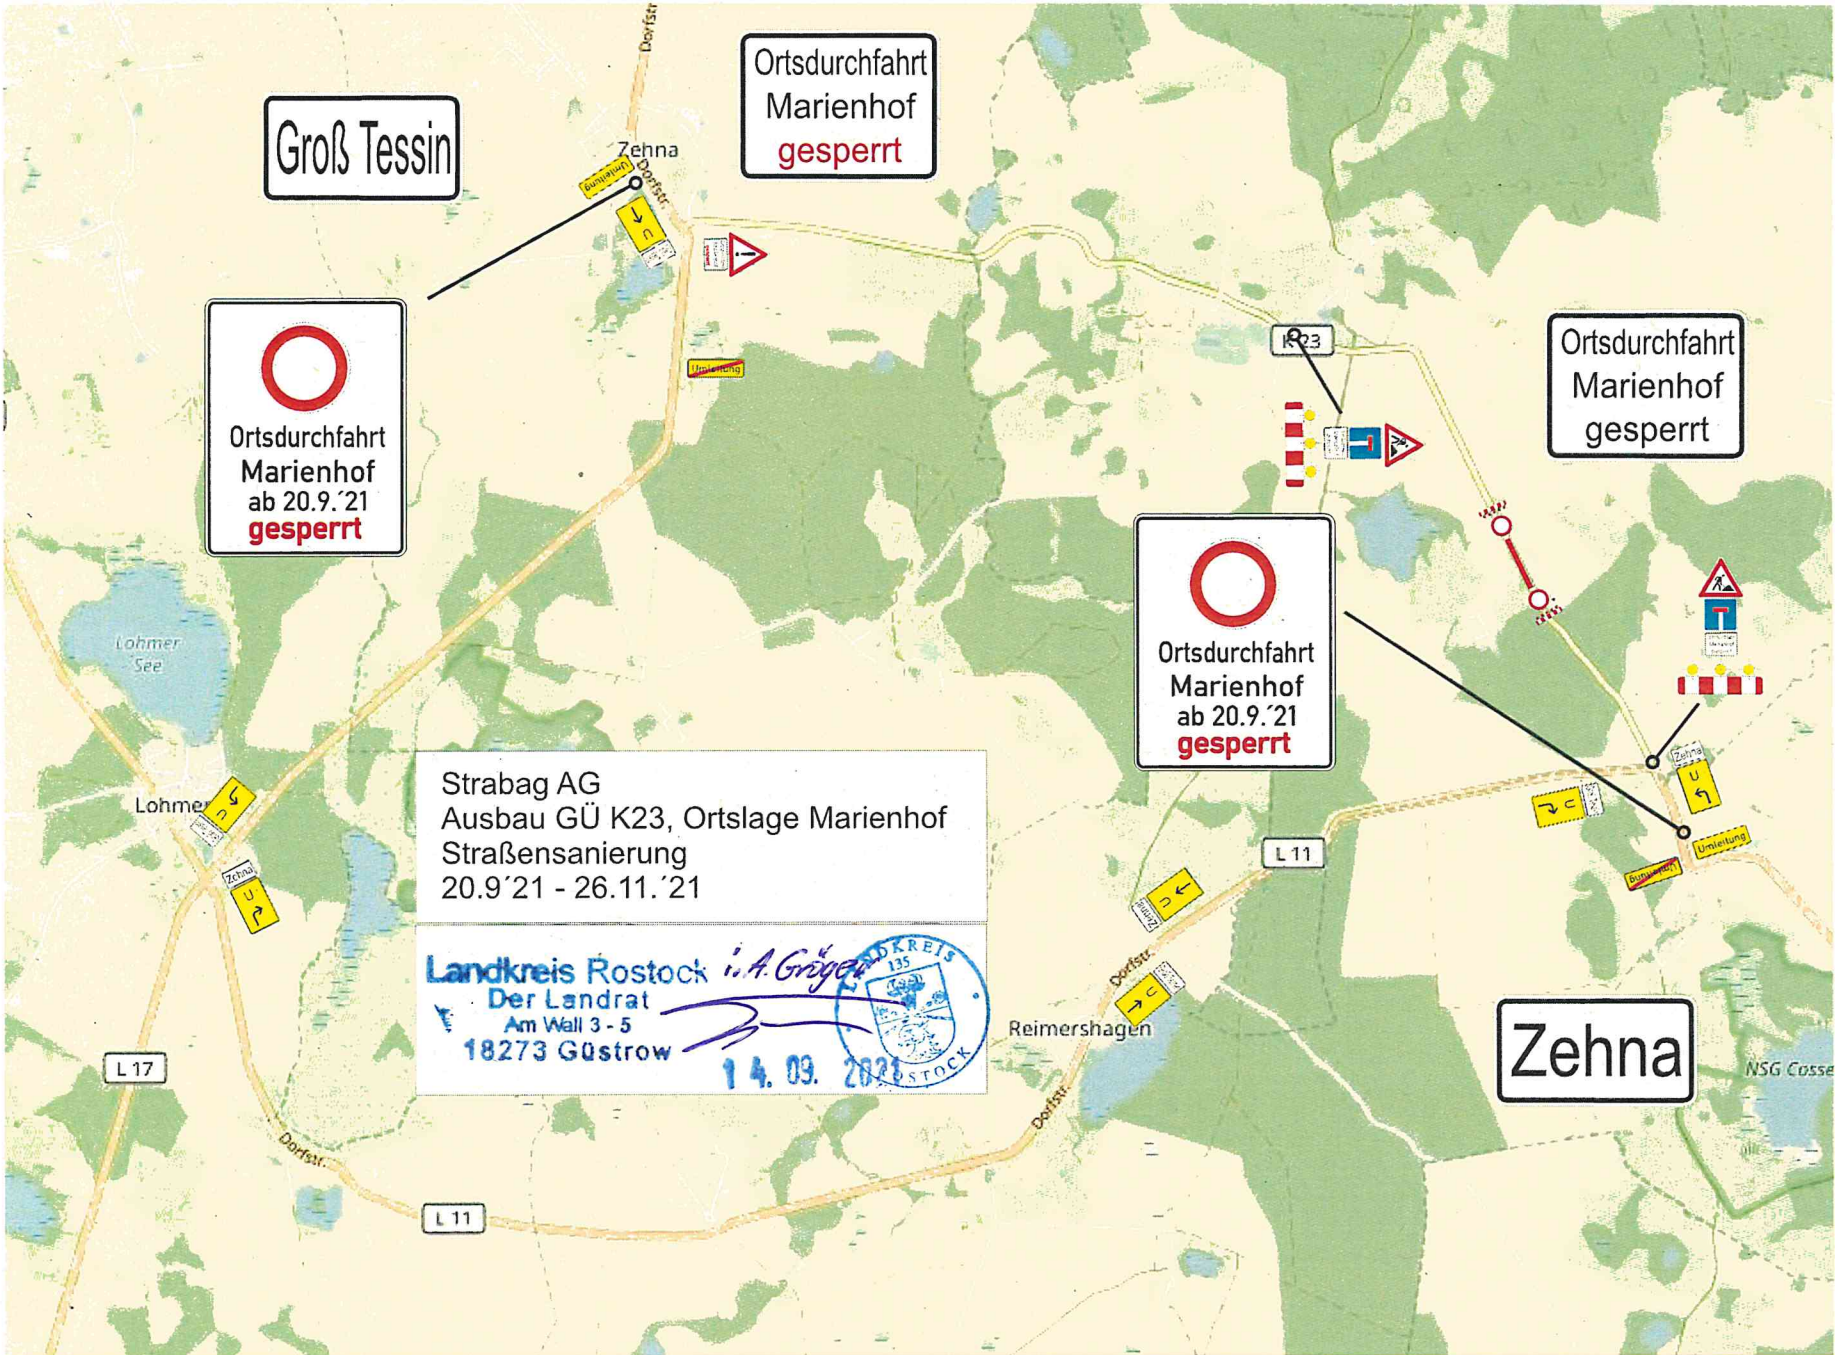

Groß Tessin

Ortsdurchfahrt  
Marienhof  
gesperrt

  
Ortsdurchfahrt  
Marienhof  
ab 20.9.'21  
gesperrt

Ortsdurchfahrt  
Marienhof  
gesperrt

  
Ortsdurchfahrt  
Marienhof  
ab 20.9.'21  
gesperrt

Strabag AG  
Ausbau GÜ K23, Ortslage Marienhof  
Straßensanierung  
20.9.'21 - 26.11.'21

Landkreis Rostock *i. A. Gröger*  
Der Landrat  
Am Wall 3 - 5  
18273 Güstrow  
14.09.2021

Zehna

Peterssee

Zufahrt „Zum Patersoll“  
AG Rücksprache mit den  
Anwohnern (Zuwegung)  
„Anwohnerverkehr frei“

K 23

Marienhof

Zum Patersoll

Zum Patersoll

Strabag AG  
Ausbau GÜ K23, Ortslage Marienhof  
Straßensanierung  
20.9.'21 - 26.11.'21

Landkreis Rostock  
Der Landrat  
Am Wall 3 - 5  
18273 Güstrow

*V. A. Gröger*