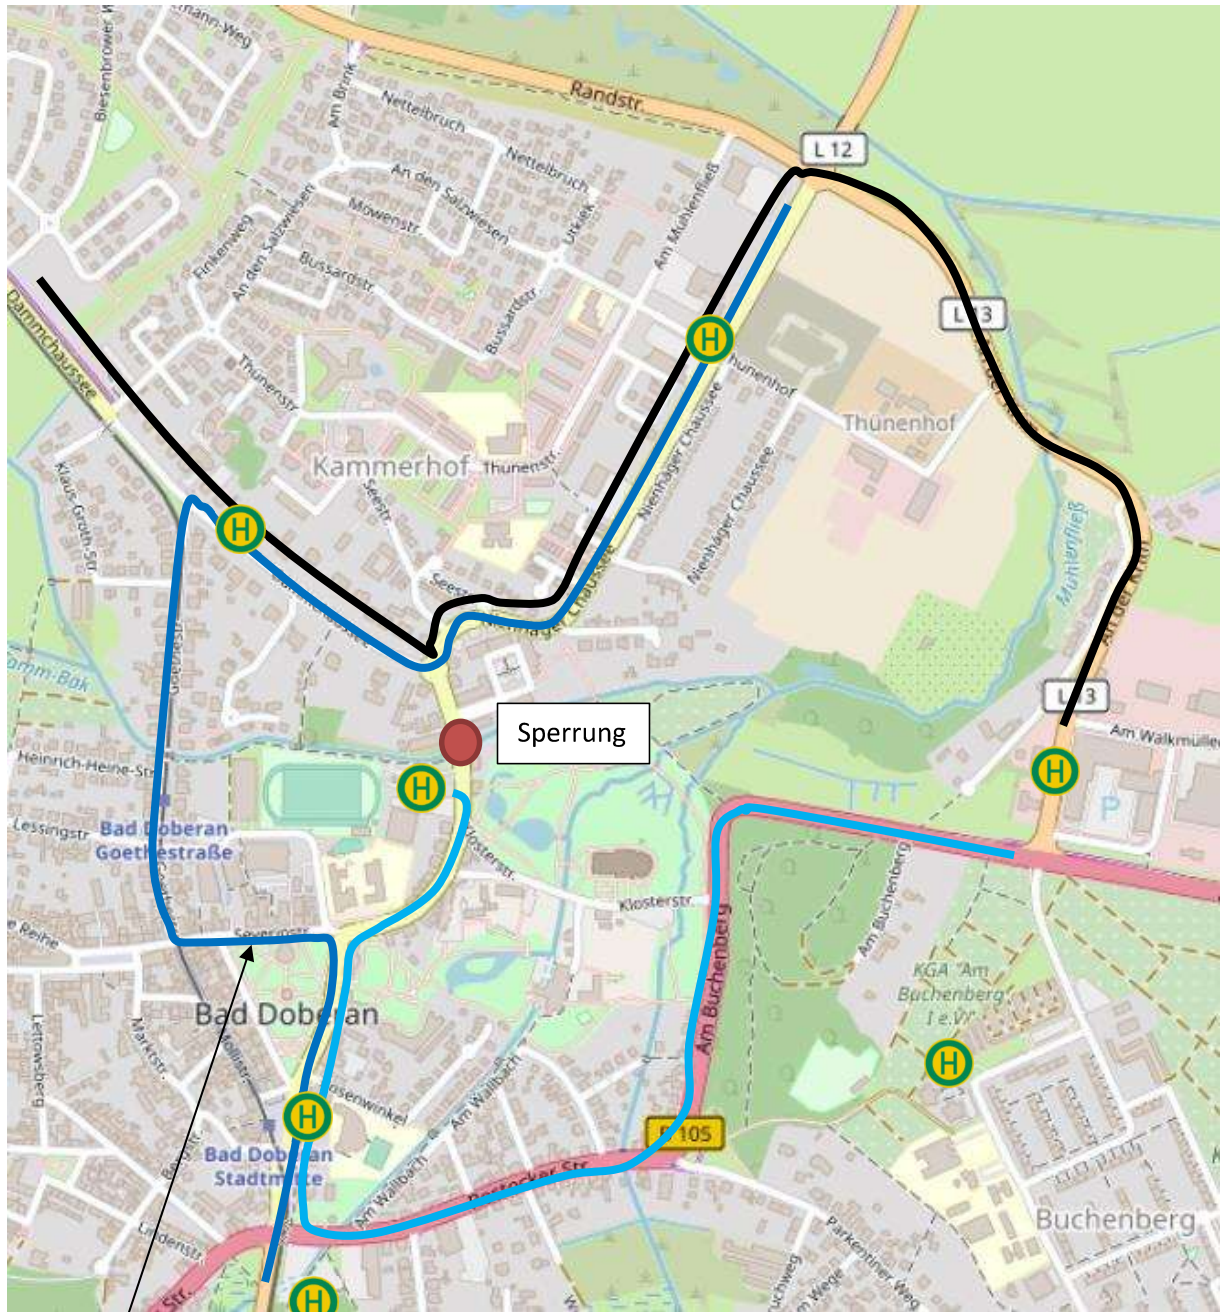

Umleitungen des Linienverkehrs in Bad Doberan

Beschlossenes Parkverbot in der Severinstraße, bei damaligen Abstimmungsgesprächen mit Fr. Loose besprochen, Umleitung der L 119 und einzelner Fahrten