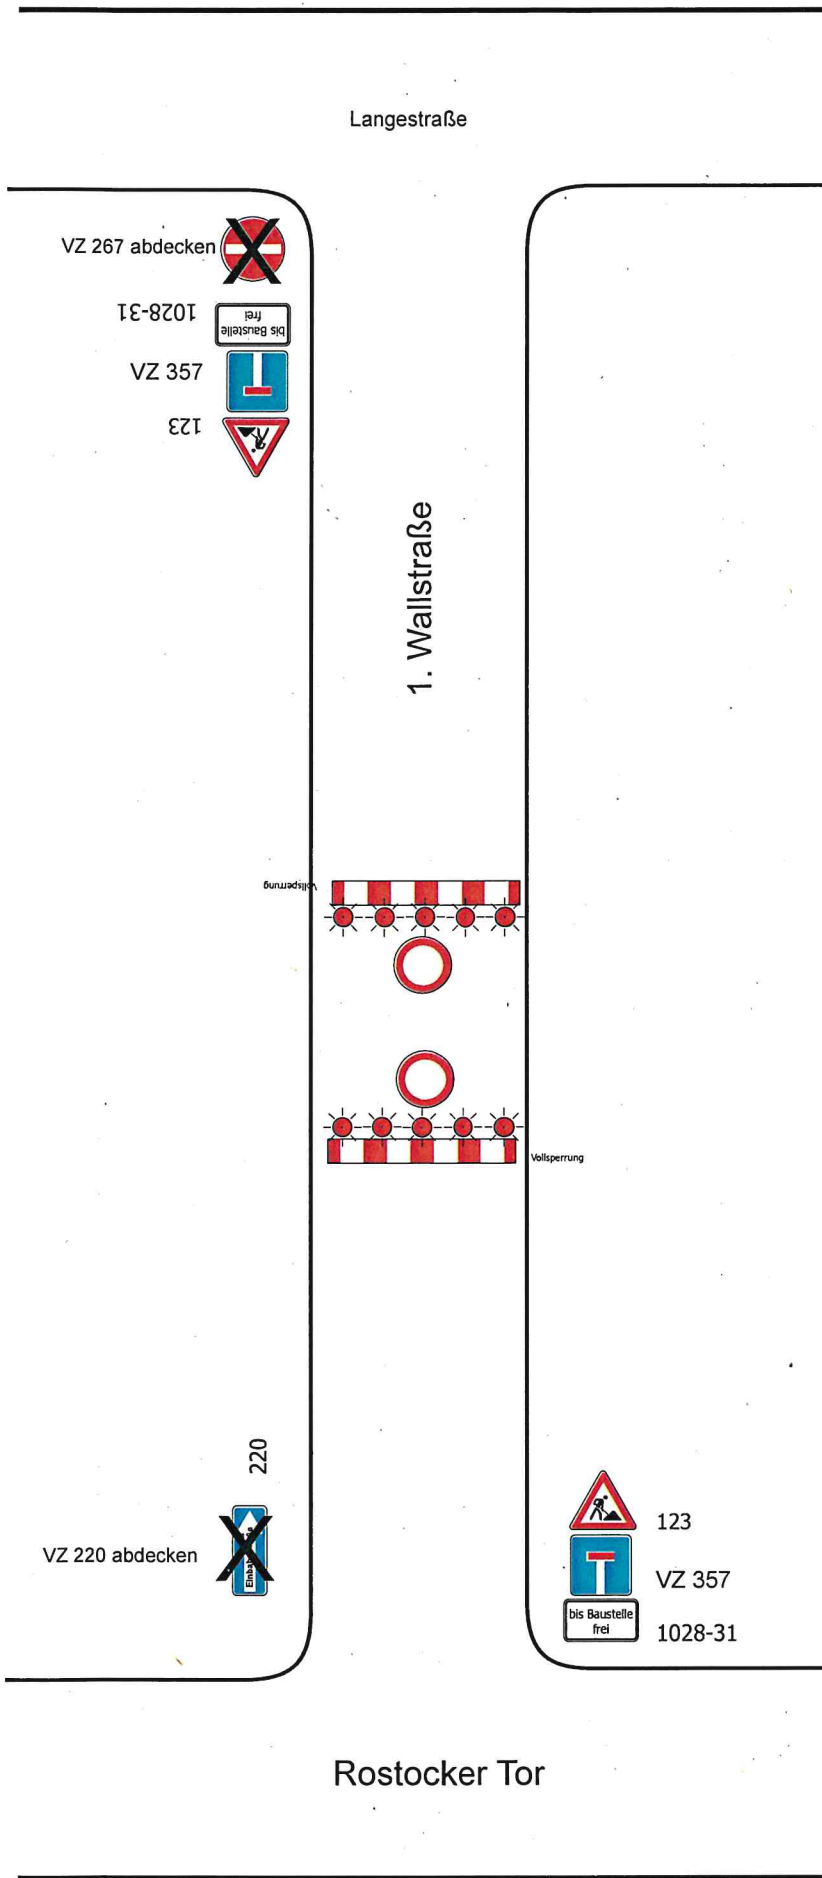

1590

# Verkehrszeichenplan

Sperrung einer Straße

Die Anwohner der Straße sind entsprechend zu informieren.

Verantwortlicher:  
Herr Kopelke  
0152/54719986

Güstrow, 21.09.2021

I.A. Bayer *Bayer*

Amt für Straßenbau und Verkehr  
Parumer Weg 33, 18273 Güstrow