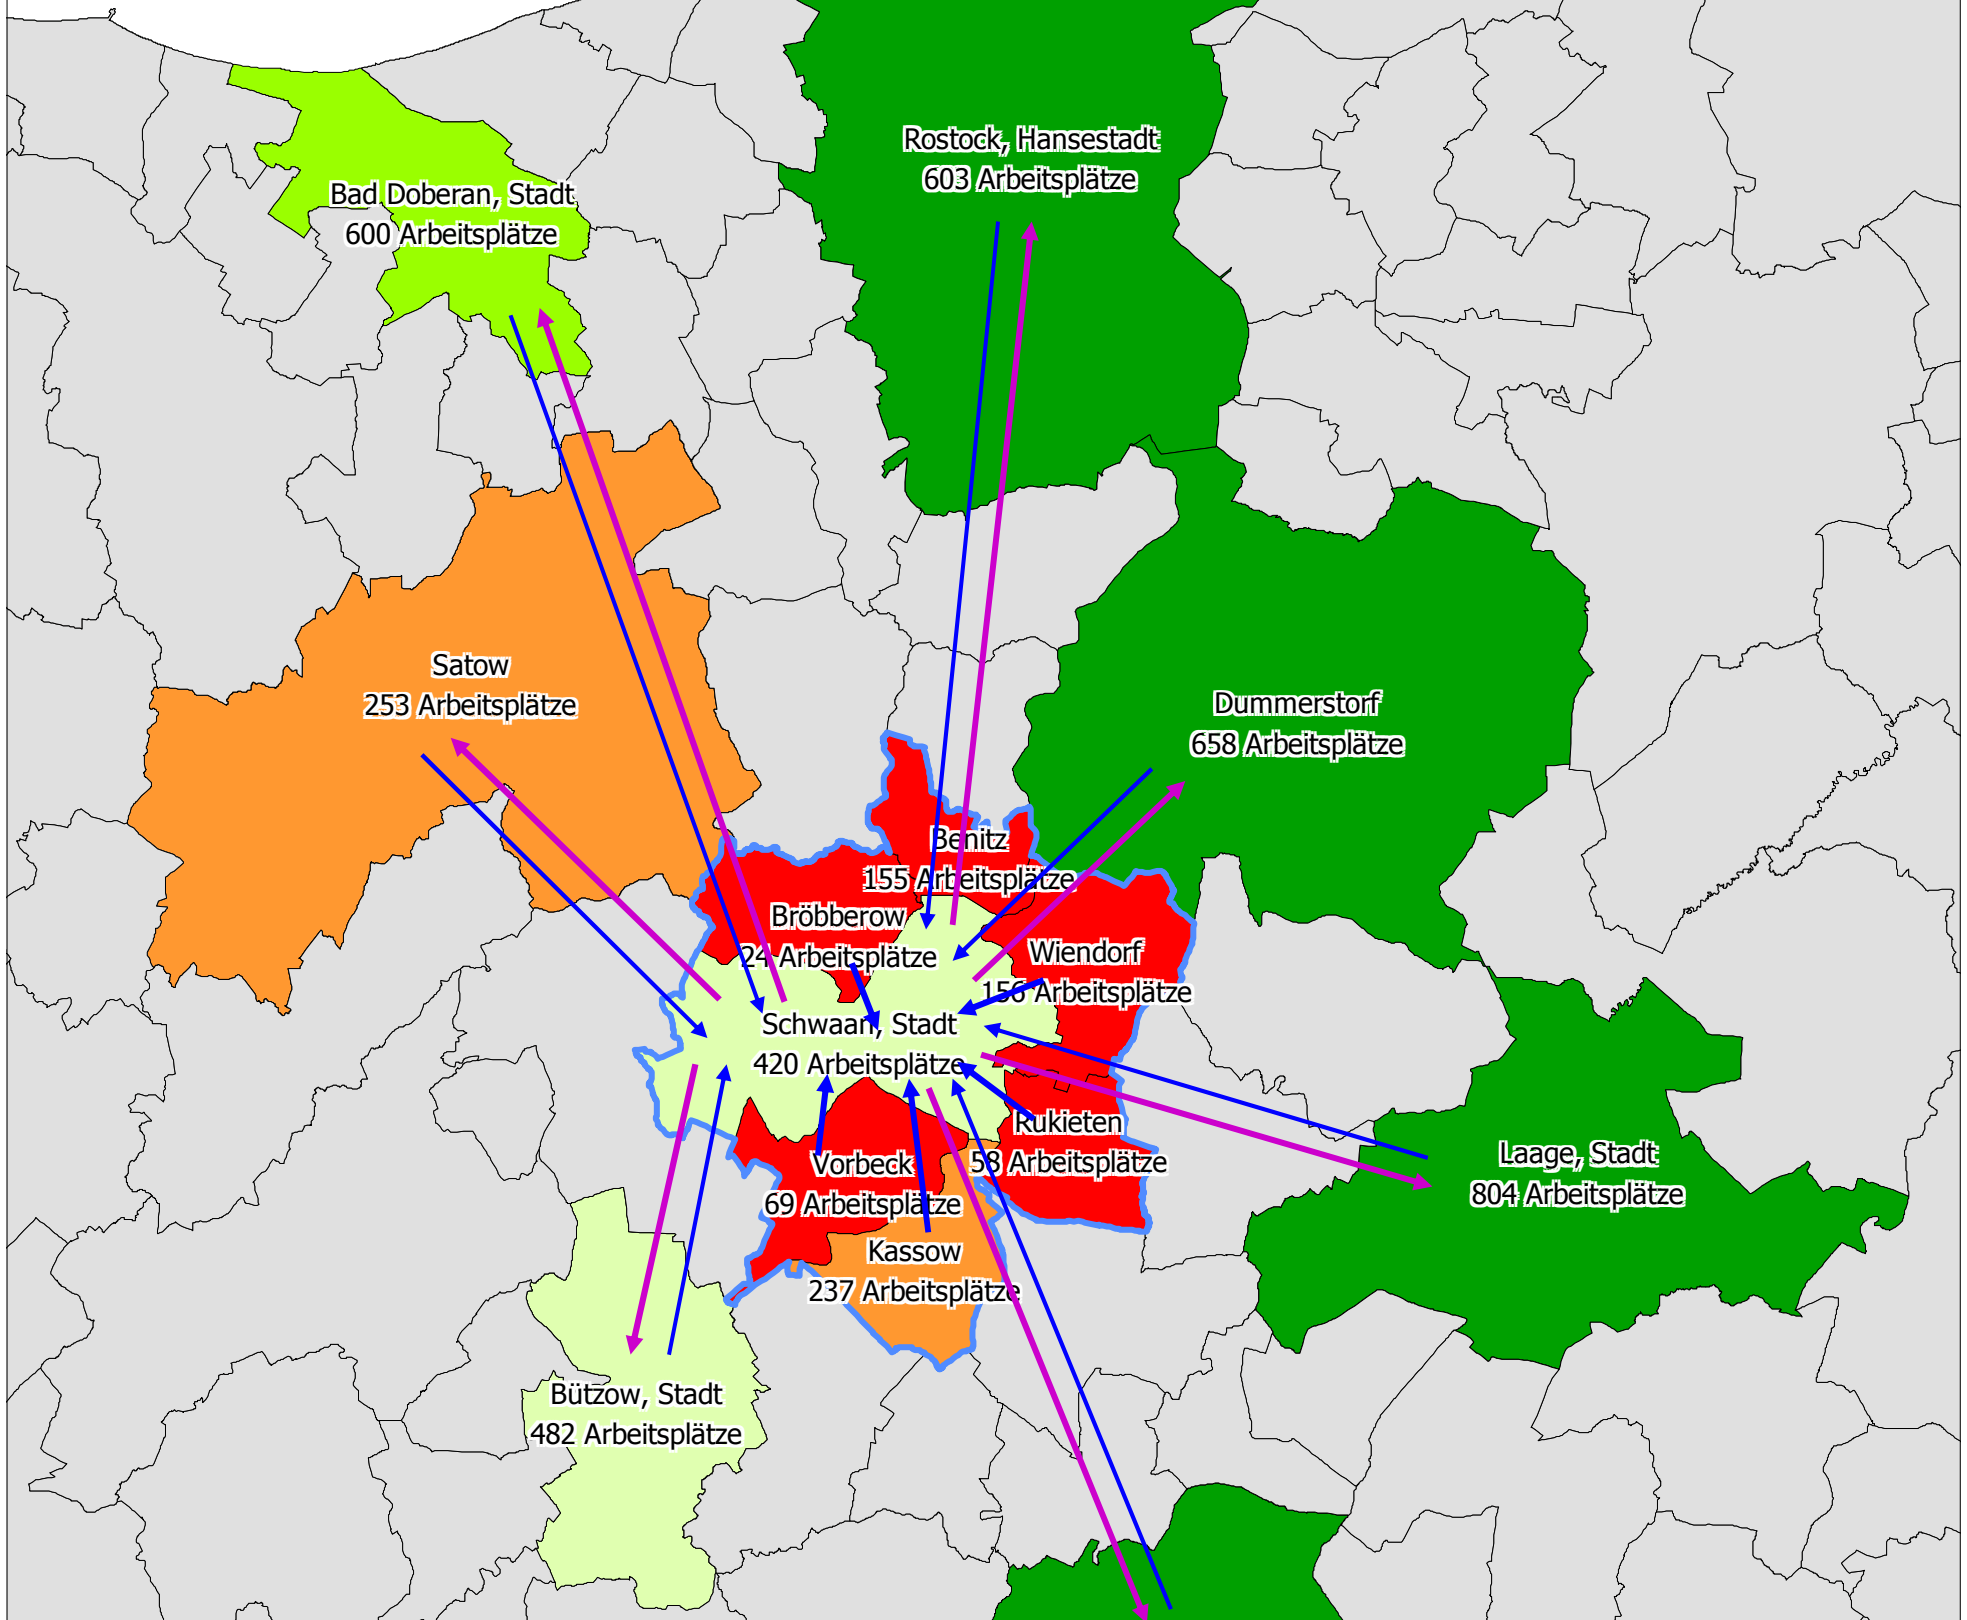

□ Grenze Amt Schwaan

**SV-Arbeitsplatzdichte 2012\***

SV-Arbeitsplätze je 1.000 Einwohner 15-65 Jahre

- über 600
- 500 bis 600
- 400 bis 500
- 300 bis 400
- 200 bis 300
- bis 200

\* für ausgewählte Gemeinden

	<b>Einpendler nach Schwaan</b>	<b>Auspender aus Schwaan</b>
Bad Doberan, Stadt	11	56
Benitz	*	*
Bröbberow	22	*
Bützow, Stadt	56	78
Dummerstorf	16	28
Güstrow, Stadt	73	79
Kassow	23	*
Laage, Stadt	16	42
Rostock, Hansestadt	192	537
Rukieten	10	*
Satow	17	18
Vorbeck	16	*
Wiendorf	47	*