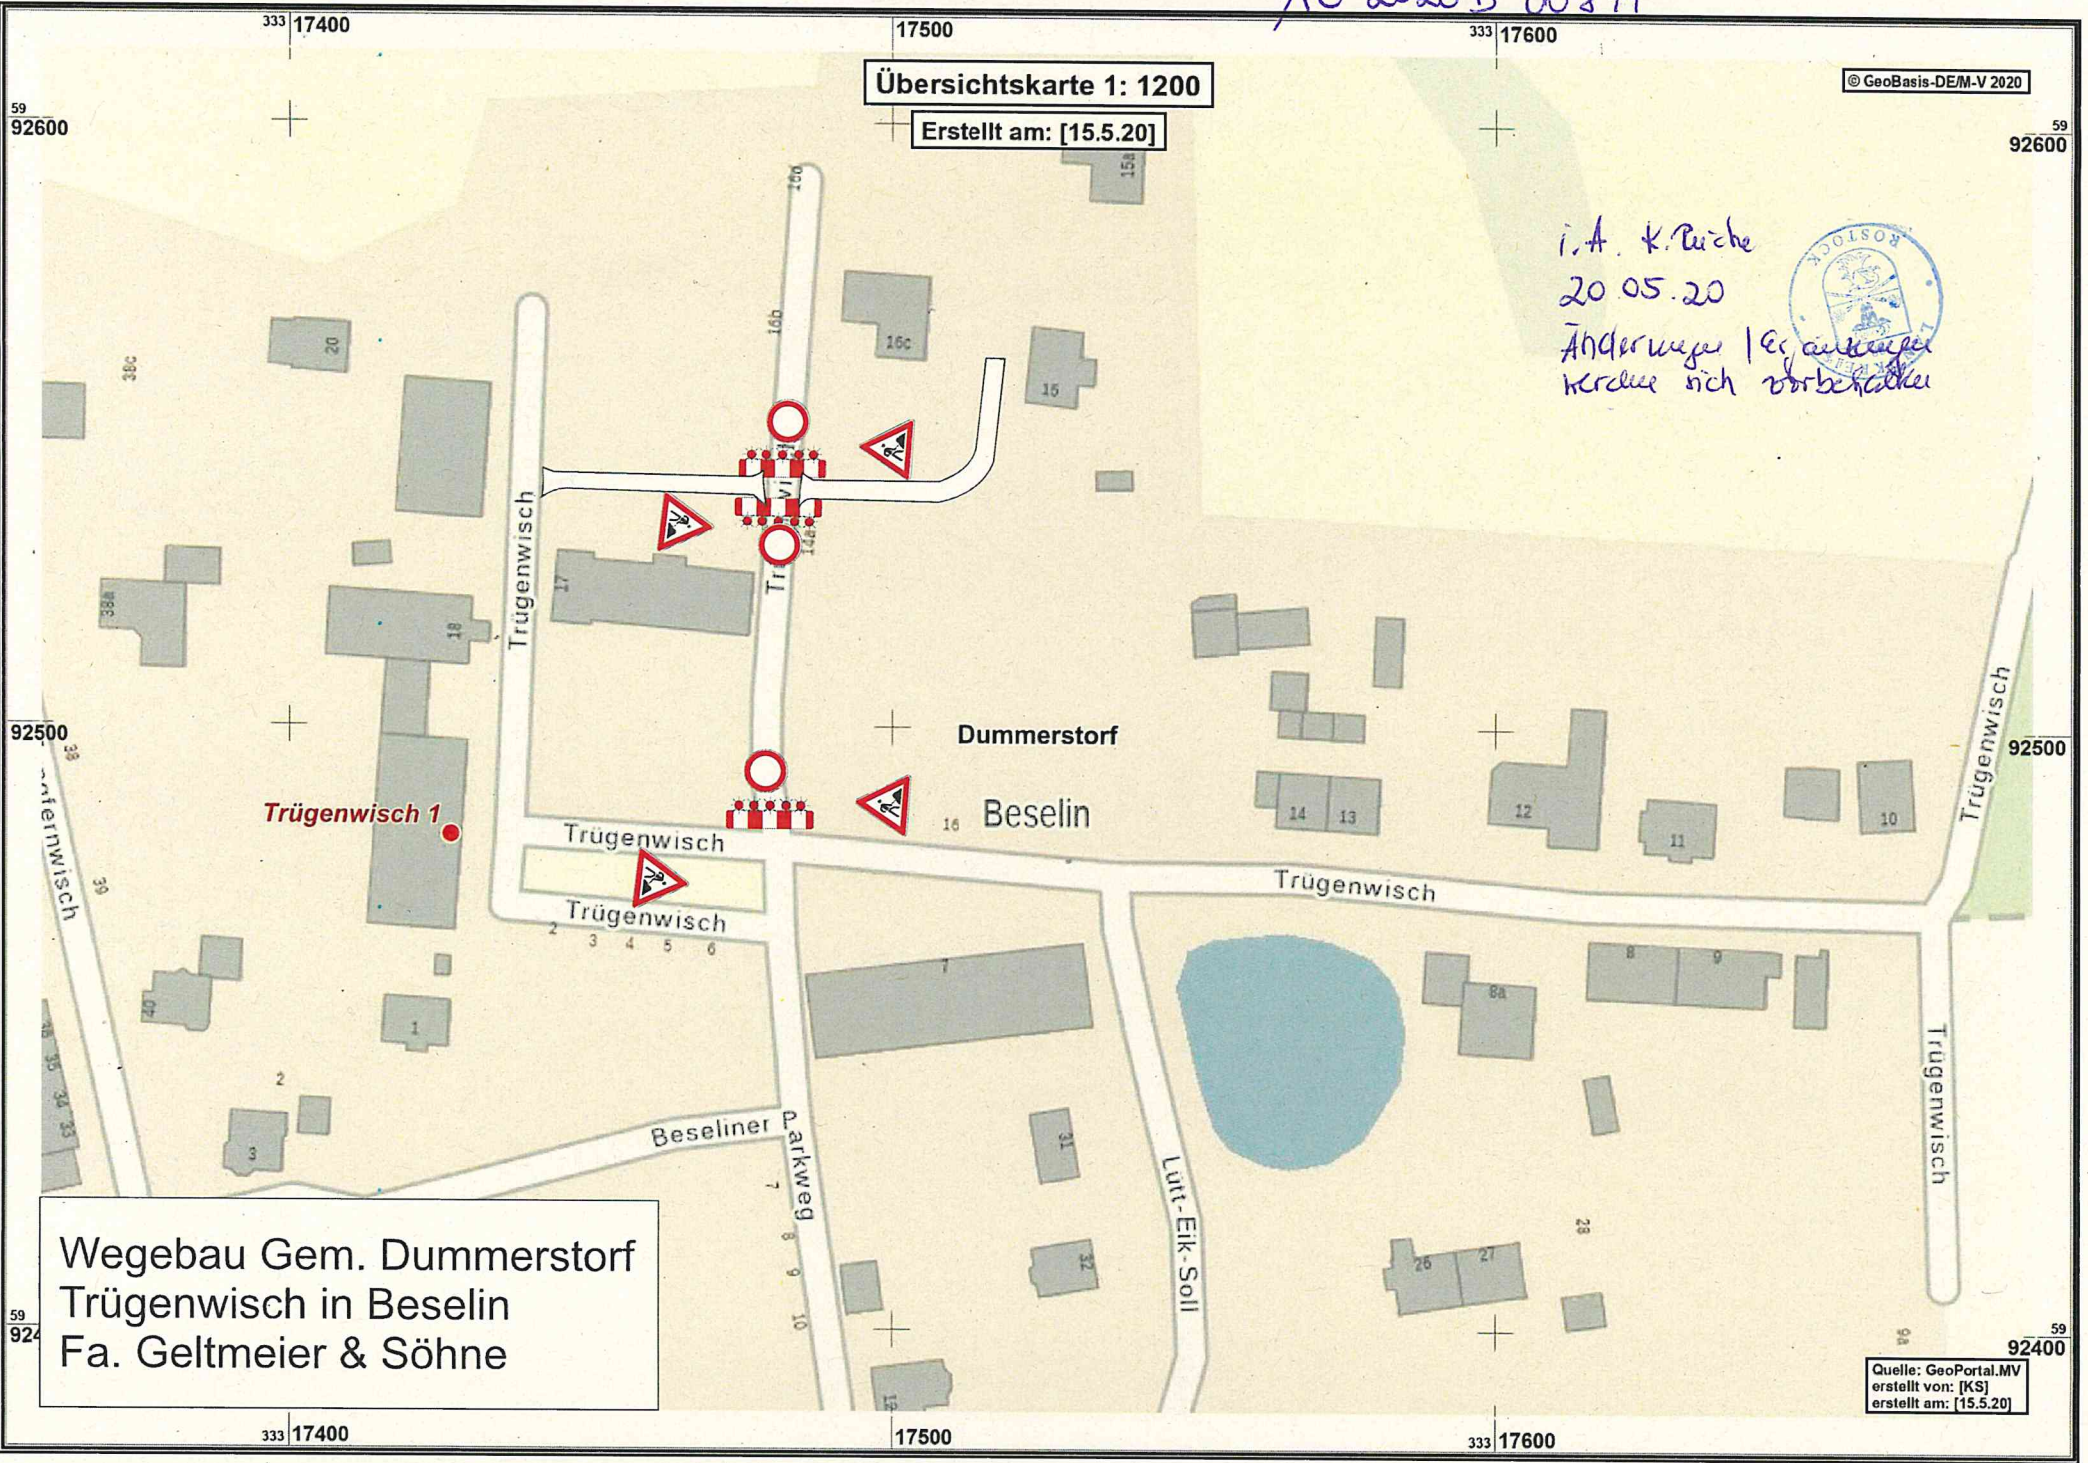

AO 2020 B 00847

Übersichtskarte 1: 1200

Erstellt am: [15.5.20]

© GeoBasis-DE/M-V 2020

i.A. K. Riecke  
20.05.20

Änderungen / Ergänzungen  
werden sich vorbehalten

Wegebau Gem. Dummerstorf  
Trügenwisch in Beselin  
Fa. Geltmeier & Söhne

Quelle: GeoPortal.MV  
erstellt von: [KS]  
erstellt am: [15.5.20]